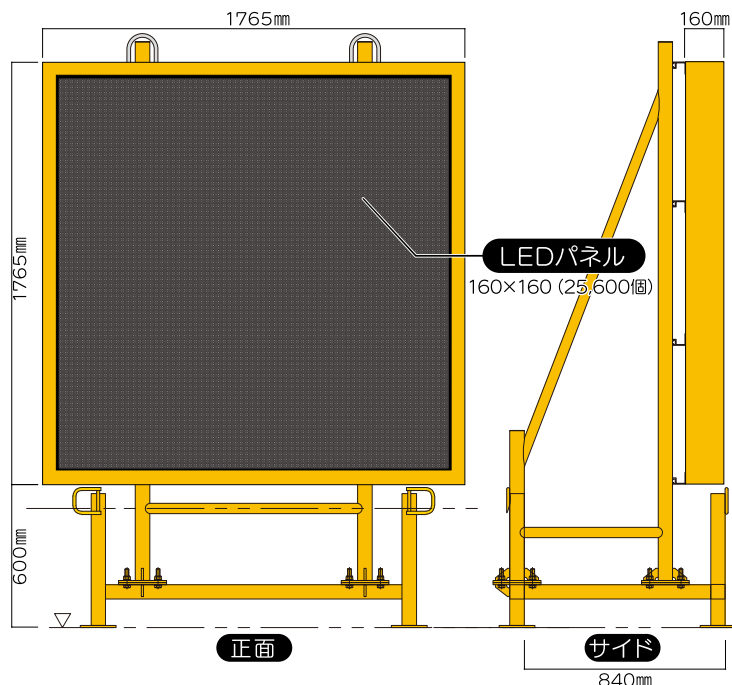

大型情報提供板

SP-LED-160-160-F

25,600個のLED使用

データ
簡単に送信
WiFi

操作
簡易操作
リモコン

制作
フリーソフト
パソコン

電源
100V

フルカラー 10mmピッチの高精細パネルを採用

フルカラー1677万色
LED数25,600個、15段階調光で昼夜問わず明るく表示可能

操作 パソコン、リモコンでラクラク操作

専用リモコンで表示変更が可能です。
パソコンとWi-Fi環境があれば、専用ソフトウェアで
自由自在に表現が可能です。

表示内容をパソコンで編集
パソコンからデータを送信します。

リモコンで表示メッセージを
選択します。

総代理店

日栄興業株式会社

東京支社 〒140-0011 東京都品川区東大井2丁目13番2号
TEL 03-5493-8651 FAX 03-5493-8656
ホームページ: www.nichiei-kogyo.jp

製造元

株式会社 セイフティープロ

本社 〒252-0826 神奈川県藤沢市宮原3379-16
営業所 〒252-0824 神奈川県藤沢市打戻1148
TEL 0466-62-0218 FAX 050-3737-3266
ホームページ: www.safetypro.co.jp
E-mail: hideki@safetypro.co.jp