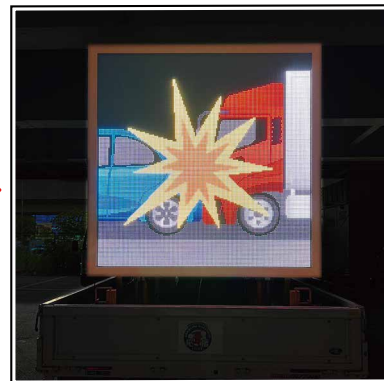

大型情報提供板

SP-LED-160-160-F

25,600個のLED使用

データ
簡単に送信
WiFi

操作
簡易操作
リモコン

制作
フリーソフト
パソコン

電源
100V

フルカラー 10mmピッチの高精細パネルを採用

製造元

株式会社 セイフティープロ

本社 〒252-0826 神奈川県藤沢市宮原3379-16
営業所 〒252-0824 神奈川県藤沢市打戻1148
TEL 0466-62-0218 FAX 050-3737-3266
ホームページ: www.safetypro.co.jp
E-mail: hideki@safetypro.co.jp

15段階の明るさ

昼・夕方・夜問わず、いつでも明るく表示

15段階の明るさで調整可能。昼夜間問わずクッキリ鮮やかに視認可能ですので、交通量の多い夕方でもドライバーの安全を導きます。

表現力は無限大

LED数25,600個で多彩な表現が可能

縦表示、横表示、LED数256,00個 (160×160ドット) で多彩な表現が可能です。

アニメーションで動きのある表示が可能※3

イベントや災害防止、計画的に通行止を行う場合に事前広報用として

型式 フルカラー移動式 大型情報提供板

品番	SP-LED-160-160-F
LED	高輝度RGBチップLED 120° Pixel Pitch 10mm LED数 25,600個
カラー	RGB256 フルカラー-1677万色
電源	AC100V
消費電力	150W~1750W
データ転送方法	WiFi※1 表示切替 リモコン (赤外線)
表示編集	パソコンによるソフト (PowerLed) ※2
表示内容	テキスト文字・動画・写真 ※文字表示パターン 固定・スクロール・点滅 ※現場で撮影した写真や動画を表示 ※企業や自治体のPR広告を表示
耐水性	防滴構造
使用温度範囲	-10℃~+60℃
寸法	本体のみ：高さ1765×幅1765×厚さ165 (mm) ※全体寸法は表面参照
重量	約256kg (本体:139kg 架台:117kg)