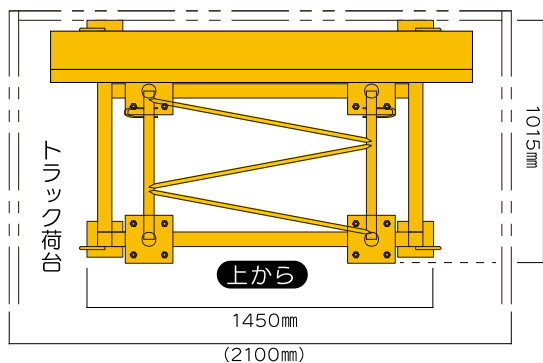

大型情報提供板

SP-LED-160-160-F

25,600個のLED使用

データ
簡単に送信
WiFi

操作
簡易操作
リモコン

制作
フリーソフト
パソコン

電源
100V

フルカラー 10mmピッチの高精細パネルを採用

フルカラー1677万色
LED数25,600個、15段階調光で昼夜問わず明るく表示可能

操作 パソコン、リモコンでラクラク操作

専用リモコンで表示変更が可能です。
パソコンとWi-Fi環境があれば、専用ソフトウェアで
自由自在に表現が可能です。

表示内容をパソコンで編集
パソコンからデータを送信します。

リモコンで表示メッセージを
選択します。

総代理店

日栄興業株式会社

東京支社 〒140-0011 東京都品川区東大井2丁目13番2号
TEL 03-5493-8651 FAX 03-5493-8656
ホームページ: www.nichiei-kogyo.jp

製造元

株式会社 セイフティープロ

本社 〒252-0826 神奈川県藤沢市宮原3379-16
営業所 〒252-0824 神奈川県藤沢市打戻1148
TEL 0466-62-0218 FAX 050-3737-3266
ホームページ: www.safetypro.co.jp
E-mail: hideki@safetypro.co.jp